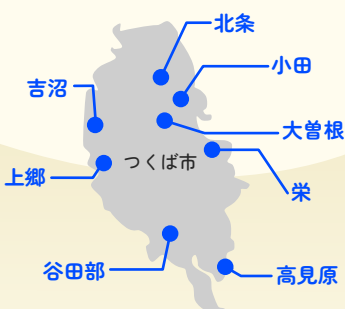

つくばのお店のPRにチャレンジ!

小学校  
5・6年生  
対象

はんばい  
キッズ販売体験  
ぼしゅう  
参加者募集

しがいち  
つくば市周辺市街地にある  
とくちょう  
お店の商品の特徴を知って、  
オリジナルのポップ作りと  
ちようせん  
商品を売る体験に挑戦

8/6 (木)

① 9:30~12:00 ② 12:30~15:00

もうしこみ  
申込は7/10までに  
こちらから!

周辺市街地とは...

きゆう きよてん ほうじょう おだ  
旧町村時代からの身近な生活の拠点である市街地（北条、小田、  
おおぞね よしぬま かみごう さかえ やたべ たかみはら  
大曾根、吉沼、上郷、栄、谷田部、高見原）を中心とした地域で、  
ちいき  
つくば市の周辺部に位置することから周辺市街地と呼んでいます。

主催 | つくば市都市計画部周辺市街地振興課 ☎029-883-1111 (代表)  
運営 | 一般社団法人 子育てネットワークままもり