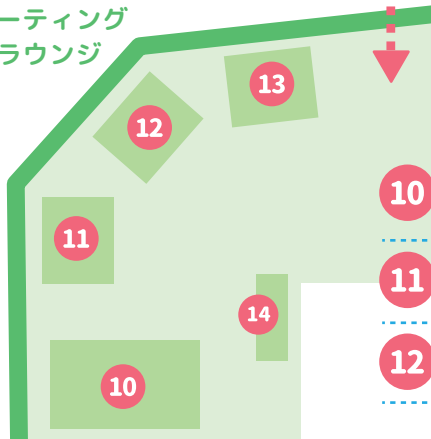

## 木のおもちゃ広場

参加費 親子一組 1,000円  
(子ども1人600円、おとな1人400円)

会場 水戸市民会館 3階大会議室

予約優先 当日も空きがあれば入場可(先着順)

ミーティング  
ラウンジ

10 **無料** 無料のガラポン抽選会開催！  
いばらきコープ コープテリ水戸センター

11 **無料** ディズニー英語システムのご案内♪  
ワールド・ファミリー(株)

12 **無料** ガチャポン&サンプルプレゼント  
バルシステム茨城栃木