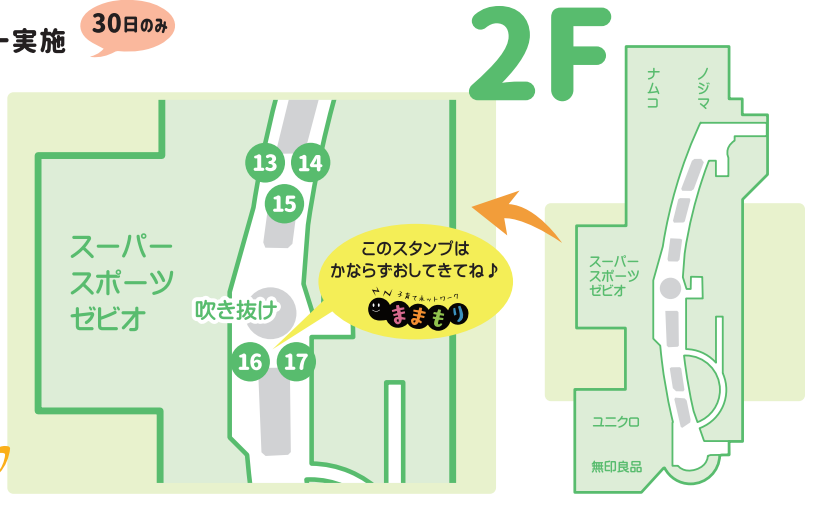

第8回

子育てフェスタ

会場MAP

- 1 **無料** スタンプラリーゴール・**有料** 木工ワークショップなど
子育てネットワークまもり
- 2 **無料** 食育アプリで「おいしいおえがき」をしよう！
つくば市 保健部健康増進課
- 3 **無料** 家庭教育情報の発信
茨城県教育庁 生涯学習課
- 4 **無料** ガチャポン&サンプルプレゼント
生活協同組合パルシステム茨城栃木
- 5 **無料** 自社再生紙を使ったアート体験
関彰商事(株)
- 6 **無料** ネームタグ作り
自衛隊茨城地方協力本部
- 7 **有料** もりやの美味しい物産を販売！
(株) もりやコレクション
- 8 **無料** 木のコースター作り
茨城県森林・林業協会

- 9 **有料** 木のイス作り
草苺木工(株)・土浦地区木工業組合
- 10 **有料** ネイチャークラフト
にれ工房
- 11 **有料** サンキャッチャー/タッセルキーチェーン
Carpe diem
- 12 **有料** ウッドバーニング/モール人形/キャンドル
alkaa

- 13 **無料** 森林湖沼環境税のパネル展示やアンケート実施 30日のみ
茨城県林政課
- 14 **無料** マイ箸づくり 30日のみ
茨城県県南農林事務所
- 15 **無料** 恐竜や昆虫等の標本展示
ミュージアムパーク茨城県自然博物館
- 16 **無料** ガラポン抽選会
コープテリいばらきコープ つくばみらいセンター
- 17 **無料** ディズニー・英語システムのご案内♪
ワールド・ファミリー(株)

第13回

木のおもちゃ広場

(大人1人子ども1人)
参加費 親子1組 500円 税込 / 30分(1人追加 300円 税込)
 0歳児無料、延長10分100円/1人
 対象：0歳～小学生 参加人数：1回20組程度

会場 1Fセンターコート

参加方法 当日受付にて整理券配布
 ※混雑時は入場できない場合がございます。